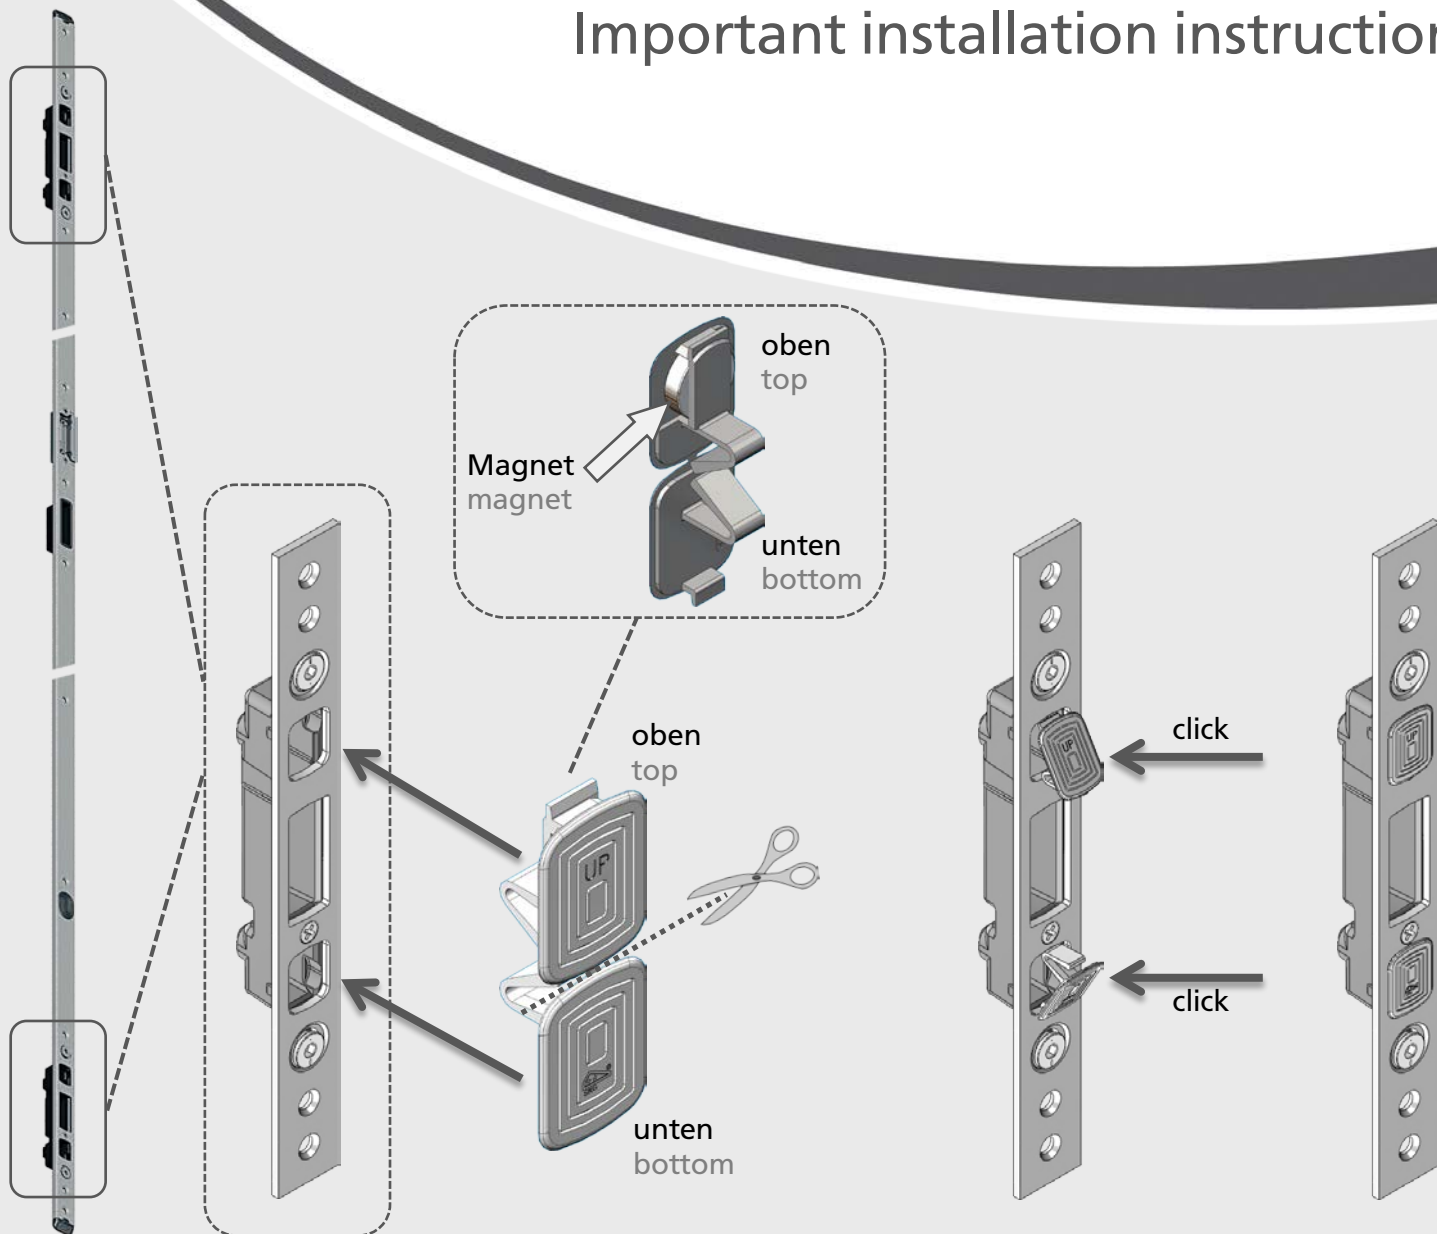

Wichtiger Montagehinweis Important installation instruction

Bei Verwendung der Automatikschlösser **multisafe** 833/833P oder **autotronic** 834/834P müssen unbedingt Magnetkappen entsprechend der Abbildungen eingesetzt werden.

By using the automatic locks **multisafe** 833/833P or **autotronic** 834/834P it is imperative to insert the magnet caps in accordance with the drawing.